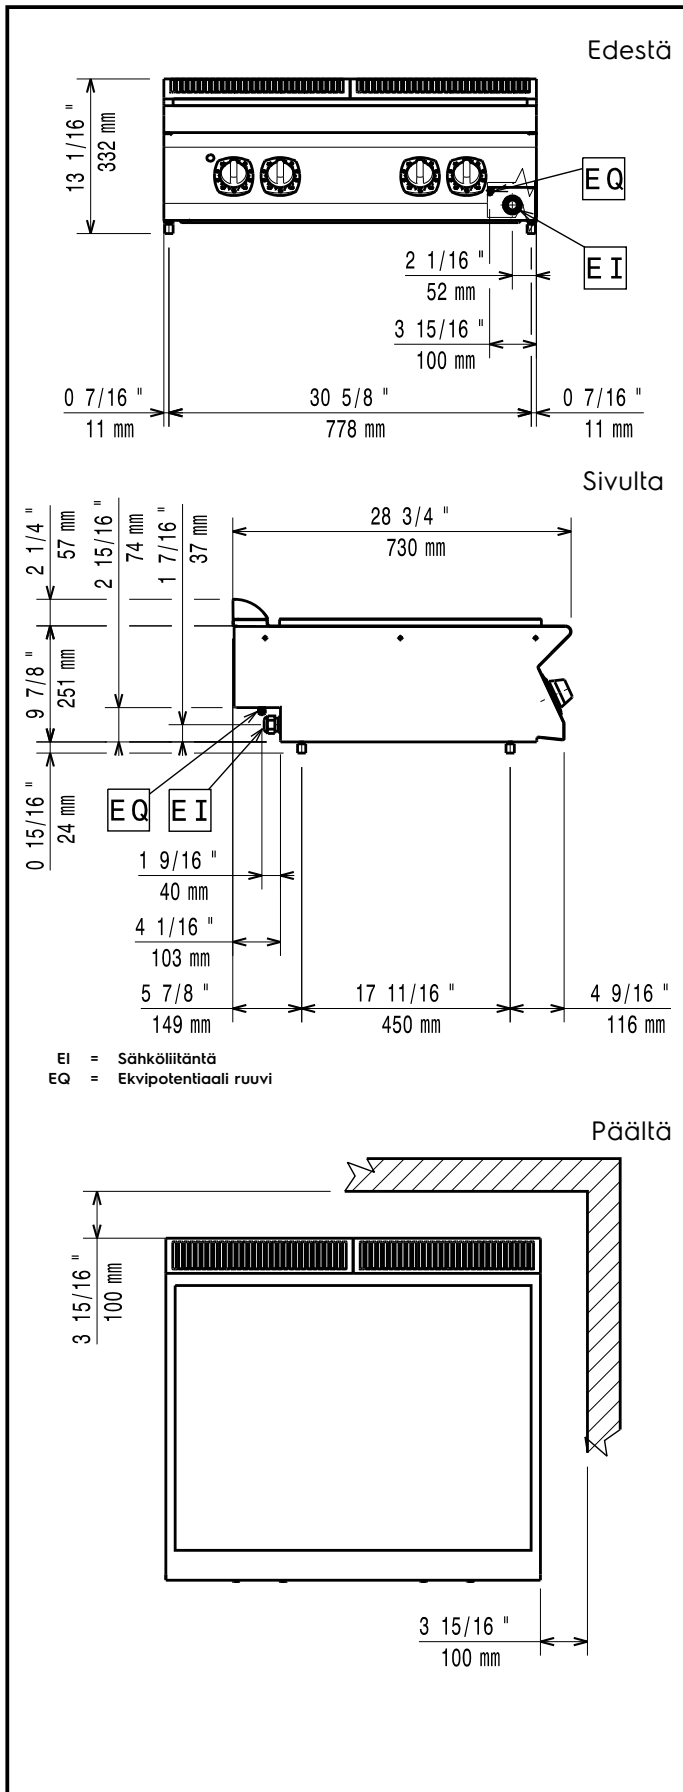

YHTENÄISTASOLIESI 800
MM, PÖYTÄMALLI

Lyhyt spesifikaatio

Kapp. Nro.

700 XP laitesarja sisältää yli 100 mallia, jotka ovat suunniteltu takaamaan korkeimman tuottavuuden, luotettavuuden, ergonomian sekä energiansäästön. Sarjan ominaispiirteenä on, että kaikki laitteet ovat 730 mm syviä ja leveysvaihtoehtoina on 400 mm, 800 mm tai 1200 mm.

Rakenne

- Ulkopaneelit ruostumatonta terästä ja Scotch Brite -viimeistelyllä.
- Laitteen päälliosa on valmistettu yhtenäisestä 1,5 mm paksusta ruostumattomasta teräksestä.
- Laitteet ovat valmistettu laserleikkaamalla, jolloin saumakohdat ovat yhtenäisiä, eikä likataskuja pääse muodostumaan. Puhtaanapito on helppoa.
- Suojaluokka IPX4

HYVÄKSYNTÄ: _____

Sähkö

Jännite:	380-400 V/3N ph/50/60 Hz
Kokonaisteho:	10 kW

Avaintieto

Ulkomitat, leveys:	800 mm
Ulkomitat, syvyys:	730 mm
Ulkomitat, korkeus:	250 mm
Nettopaino:	71.5 kg
Sertifiointi ryhmä	N7ETE